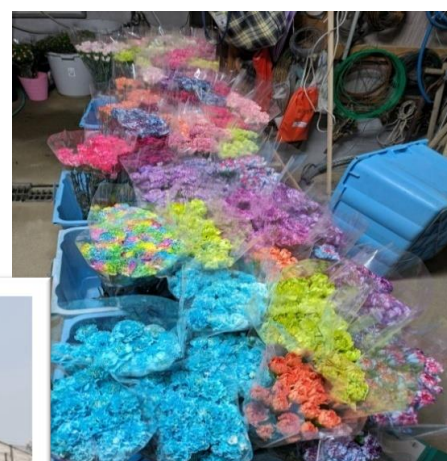

宮崎中央花き便り

令和6年4月1日

第65号

佐賀県唐津市
(株)クラベル・ジャパン
(平田花園)

【クラベル】はスペイン語
カーネーションという意味
だよ！

今回は【(株)クラベル・ジャパン(平田花園)】様の紹介です！

佐賀県唐津市の中心部に位置し、ハウス面積約3,000坪で
スタンダードカーネーションをメインに生産されています。

原色物から、オトナ・コドモシリーズでおなじみの染物まで
多種多様な商品の魅力は文字だけでは伝えきれません!!
ぜひ実際にお手元でご覧ください!!